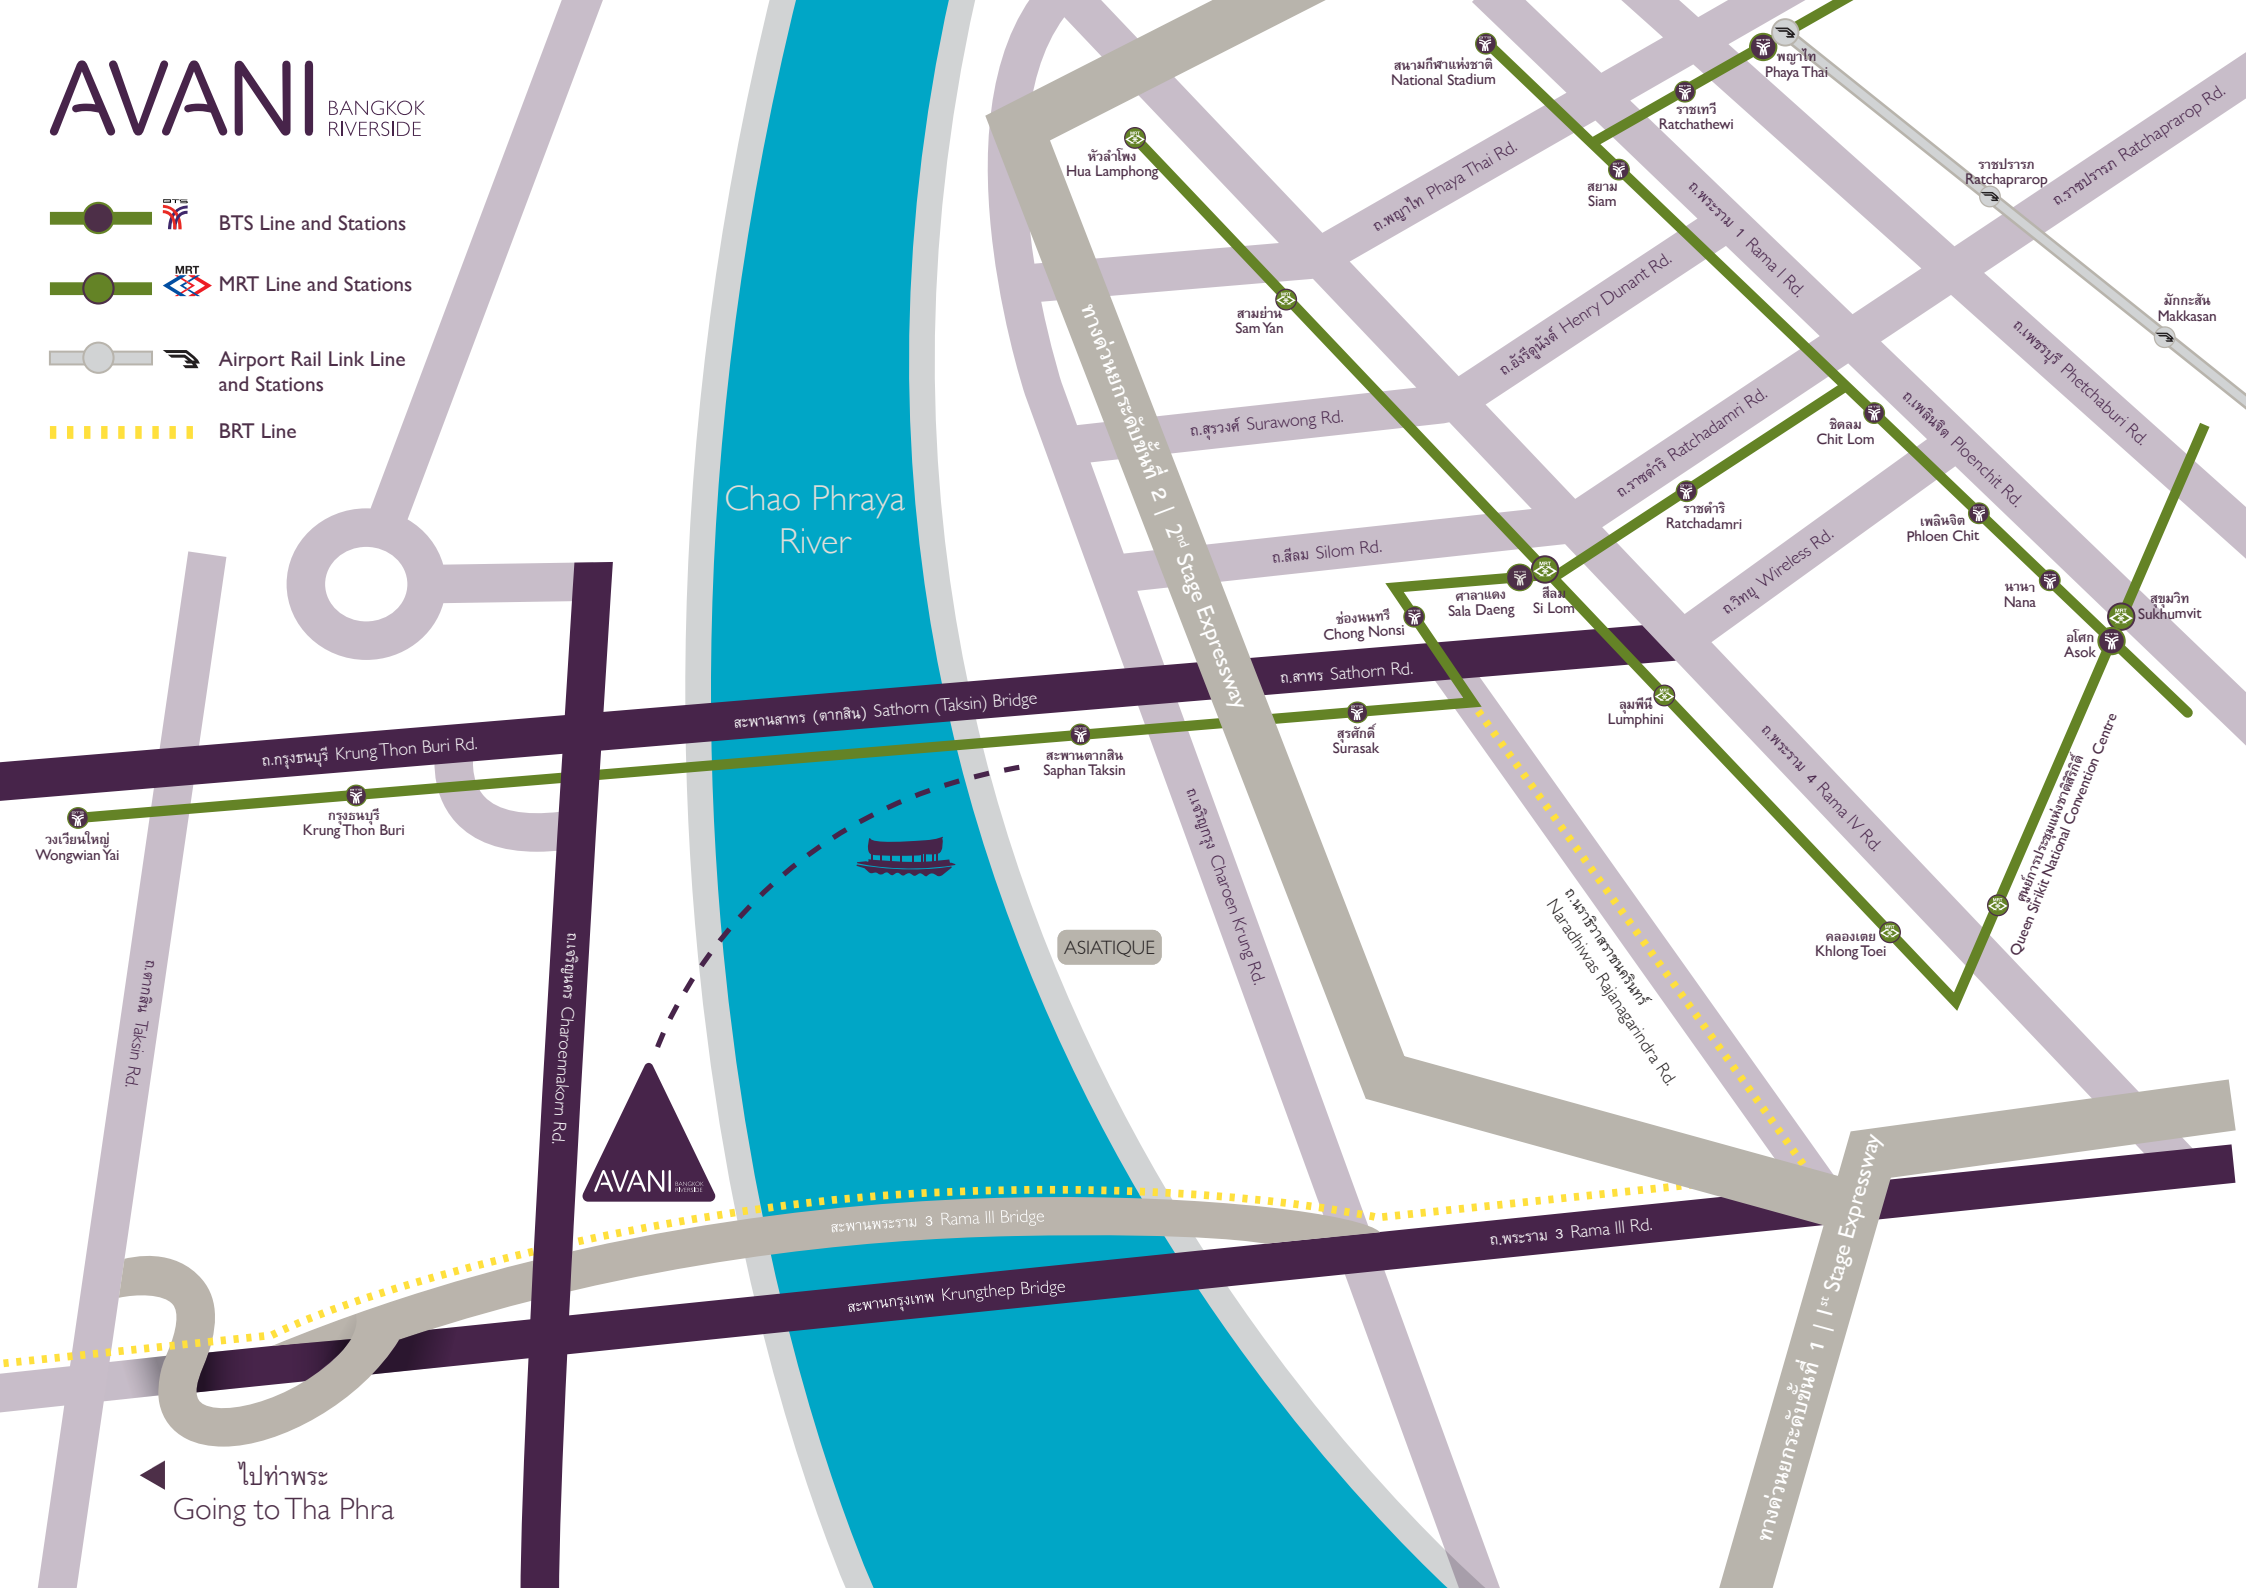

AVANI BANGKOK RIVERSIDE

-  BTS Line and Stations
-  MRT Line and Stations
-  Airport Rail Link Line and Stations
-  BRT Line

Chao Phraya River

ทางด่วนยกระดับขั้นที่ 2 | 2nd Stage Expressway

ทางด่วนยกระดับขั้นที่ 1 | 1st Stage Expressway

AVANI BANGKOK RIVERSIDE

ASIA TIQUE

ไปท่าพระ
Going to Tha Phra

AVANI

BANGKOK
RIVERSIDE

Chao Phraya
River

Sathorn (Taksin) Bridge
สะพานสาทร (ตากสิน)

Sathorn Rd.
ถ.สาทร

Krung Thon Buri
กรุงธนบุรี

Charoenakom Rd.
เจริญนคร

AVANI

Saphan Taksin
สะพานตากสิน

ASIATIQUE

Surasak
สุรศักดิ์

Rama III Bridge
สะพานพระราม 3

Rama III Rd.
ถ.พระราม 3

Krungthep Bridge
สะพานกรุงเทพ

Going to Tha Phra
ไปท่าพระ